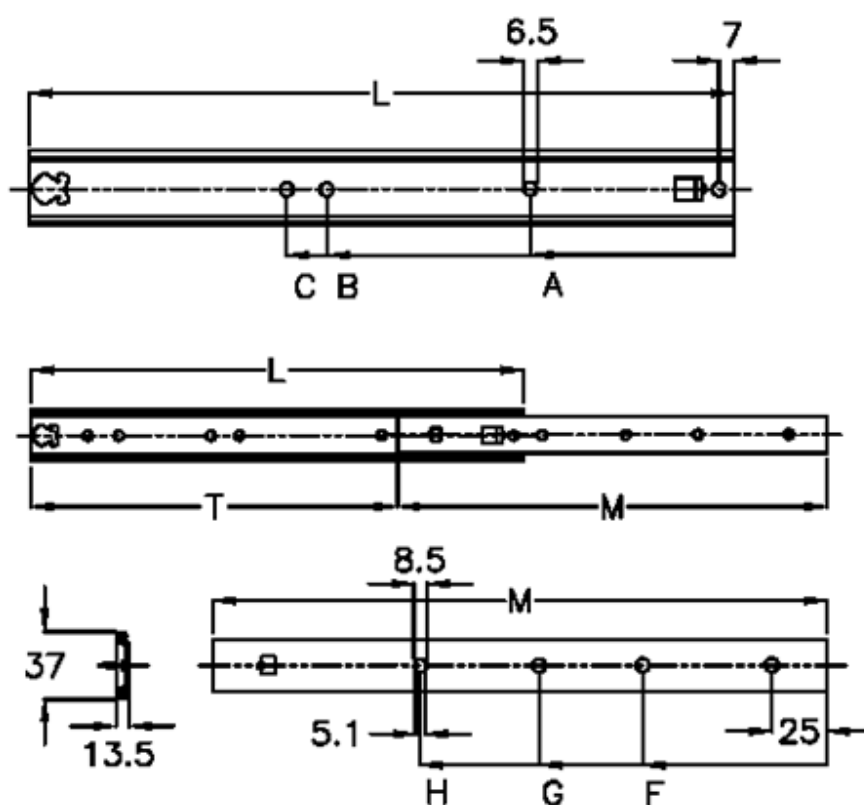

Varenummer: 11107233

Beskrivelse: Thomas Regout skuffeskinne 11107233 FINN2, 2led  
indb.mål 450 mm / bæreevne 46 kg / udtræk 339 mm

## Mål

A	= 135	M = 435
B	= 327	T = 339
Bæreevne sidemonteret	= 35	
C	= 359	
F	= 89	
G	= 185	
H	= 281	
L	= 450	